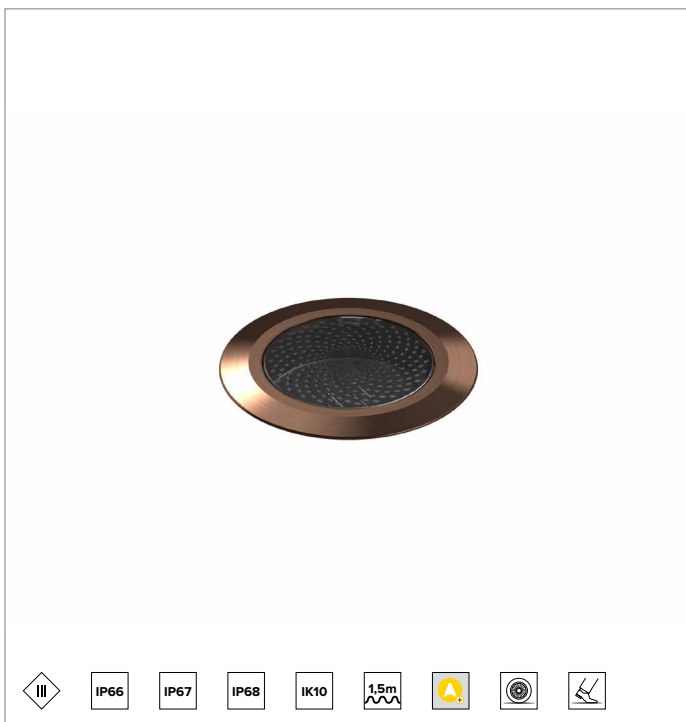

E044WWL840ACB | Keplero Quantum 60

Proiettore professionale da incasso con unità ottica fissa

		4000K	H(m)	D1(m)	D2(m)	E _{max} (lx)
		Ra80		34°	59°	
Fixture Power		5W	1	0.69	1.20	79
Source Flux		614lm	2	1.38	2.40	20
Fixture Flux		72lm	3	2.07	3.61	9
Efficacy		15lm/W	4	2.77	4.81	5
TS2241	I _{max} =151cd/klm	I _{max}	5	3.46	6.01	3