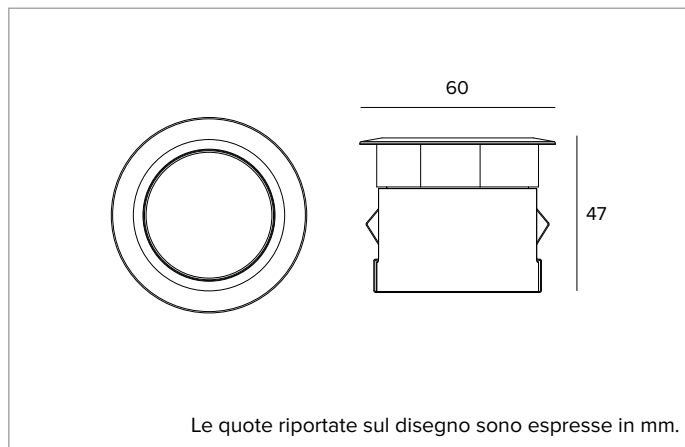

E044WWL840ACB | Keplero Quantum 60

Proiettore professionale da incasso con unità ottica fissa

		4000K	H(m)	D1(m)	D2(m)	E _{max} (lx)
		Ra80		34°	59°	
Fixture Power		5W	1	0.69	1.20	79
Source Flux		614lm	2	1.38	2.40	20
Fixture Flux		72lm	3	2.07	3.61	9
Efficacy		15lm/W	4	2.77	4.81	5
TS2241	I _{max} =151cd/klm	I _{max}	5	3.46	6.01	3